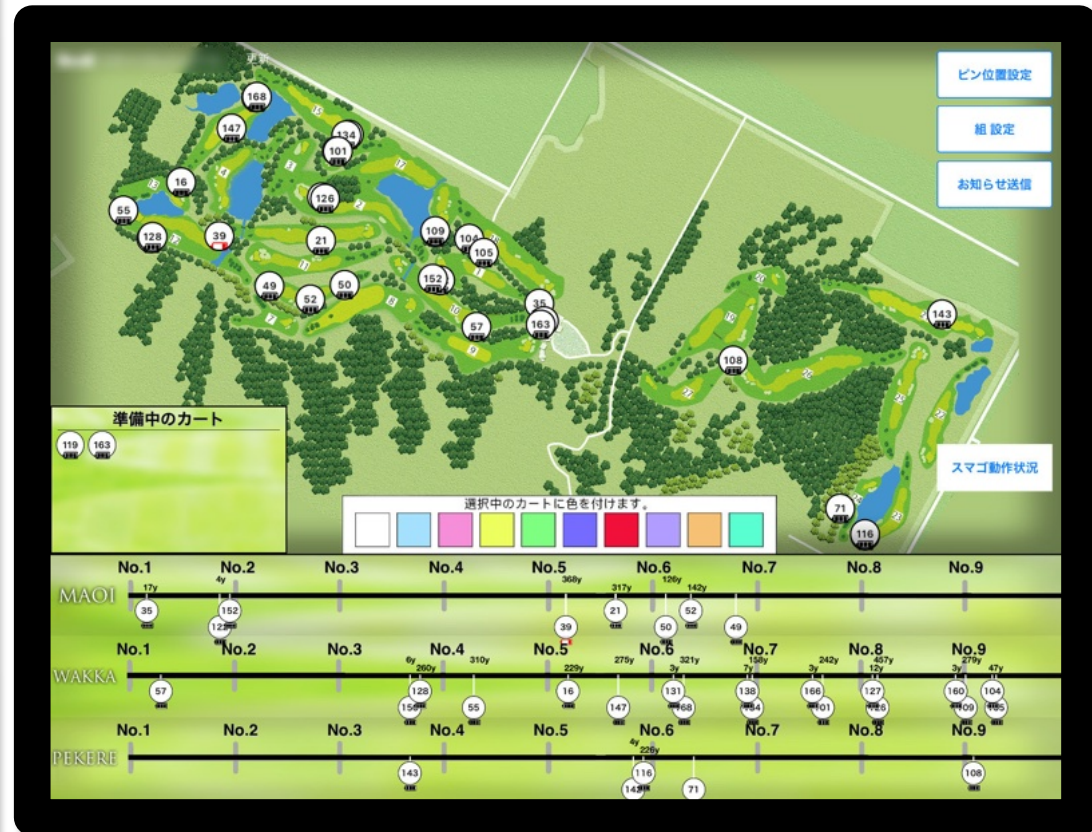

タブレット型 (10インチ)

スタート室設置

タブレット型 (13インチ)

主ナビ機能

お客様側 機能

1.ヤード表示	2.カート位置表示	3.任意位置までのヤード表示
4.高低差表示	5.打込み防止	6.コーション表示 注意・徐行
7.進入禁止 エリア表示	8.スコア入力	9.リーダーボード
10.お知らせ メッセージ配信	11.スタート室と 無線通話	12.SOS発信

ゴルフ場様側 機能

1.カート位置表示	2.カート色付け	3.直線でカート位置間隔表示
4.プレイ時間表示	5.カートへメッセージ配信	6.カートと無線通話
7.進入禁止 エリア設定	8.私物スマホから画面確認	12.SOS受信

※赤印は安心・安全機能

ナビ画面

- 1. ヤード表示
- 2. カート位置表示
- 3. 任意位置までのヤード表示
- 4. 高低差表示
- 5. 打込み防止

ナビ画面

7. 進入禁止エリア表示

- ・画面、音声、警告音で警告します。

ナビ画面

スコア入力／リーダーボード表示

ナビ画面へ

- ・ 「徐行エリア」
- ・ 「進入禁止エリア」

などの注意エリアを見やすく表示します。

また、エリアへ進入した場合、画面・音声・音でお客様へ警告いたします。

- ・ 下り急斜面エリア
 - ・ タイヤ空回りによる芝破損防止エリア
- など

・グリーン周りのカート停車位置 表示

グリーン付近へ近づいたとき
にコースイラストが拡大
された画面にきりかわり、
グリーン周りのカート走行
方向、安全な停車位置を
案内します。