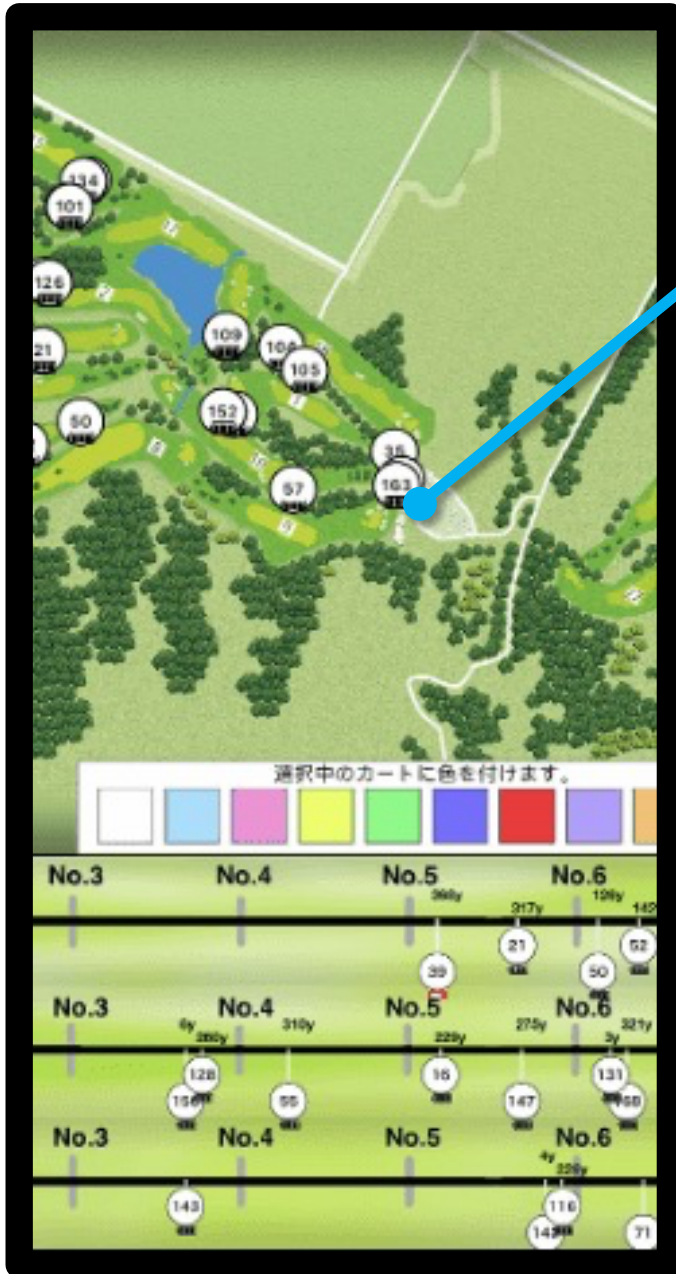

管理画面

コース管理課様の私物のスマートフォンから、遠隔でスタート室画面を見ることが可能です。