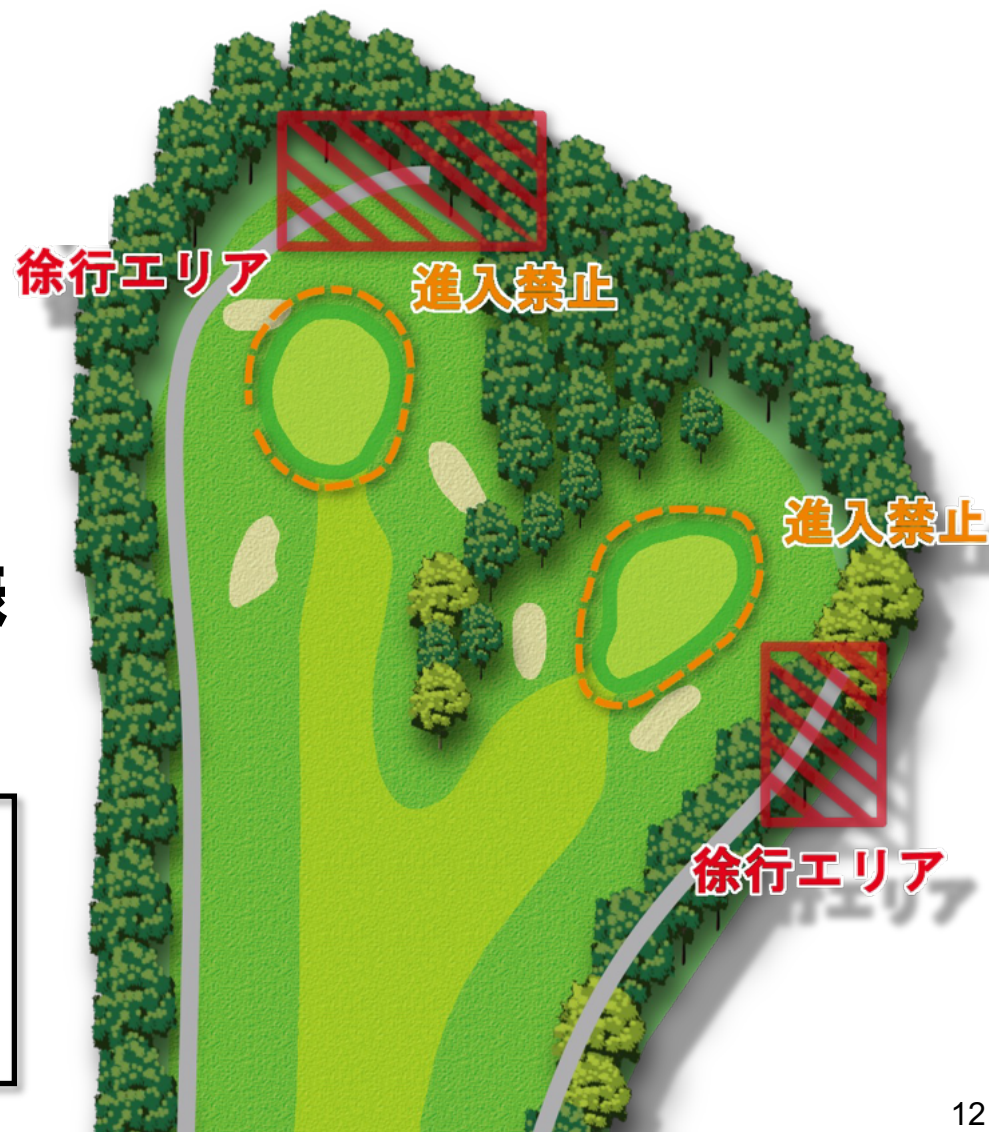

・色塗り感覚の簡単手順で設定できます。

管理画面

コース管理課様の私物のスマートフォンから、遠隔でスタート室画面を見ることが可能です。

カートの設置イメージ

安心・安全

ホスピタリティ

もしもの時の対応機能

・ コーシヨン表示

ナビ画面へ

- ・ 「徐行エリア」
- ・ 「進入禁止エリア」

などの注意エリアを見やすく表示します。

また、エリアへ進入した場合、画面・音声・音でお客様へ警告いたします。

- ・ 下り急斜面エリア
 - ・ タイヤ空回りによる芝破損防止エリア
- など

・グリーン周りのカート停車位置 表示

グリーン付近へ近づいたとき
にコースイラストが拡大
された画面にきりかわり、
グリーン周りのカート走行
方向、安全な停車位置を
案内します。